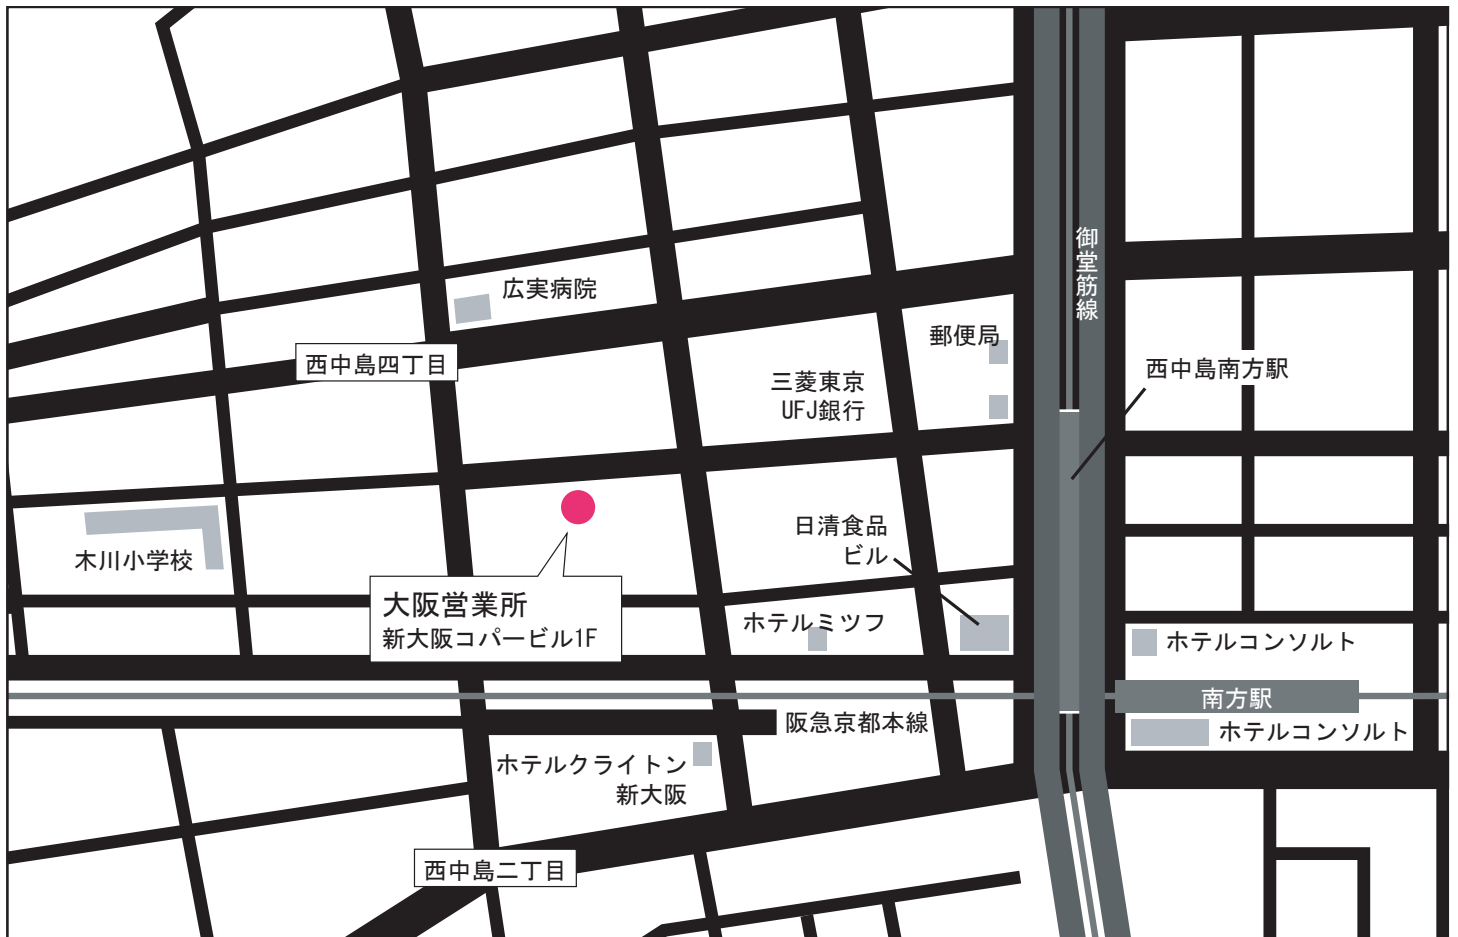

大阪営業所

Access Map

▶ 大阪営業所

大阪府大阪市淀川区西中島4-11-21 新大阪コパービル1F
TEL 06 (6885) 0765 / FAX 06 (6885) 1976

○営業取扱製品
精密測定機器

▶ 交通

新大阪駅より徒歩10分
地下鉄御堂筋線 西中島南方駅より徒歩4分