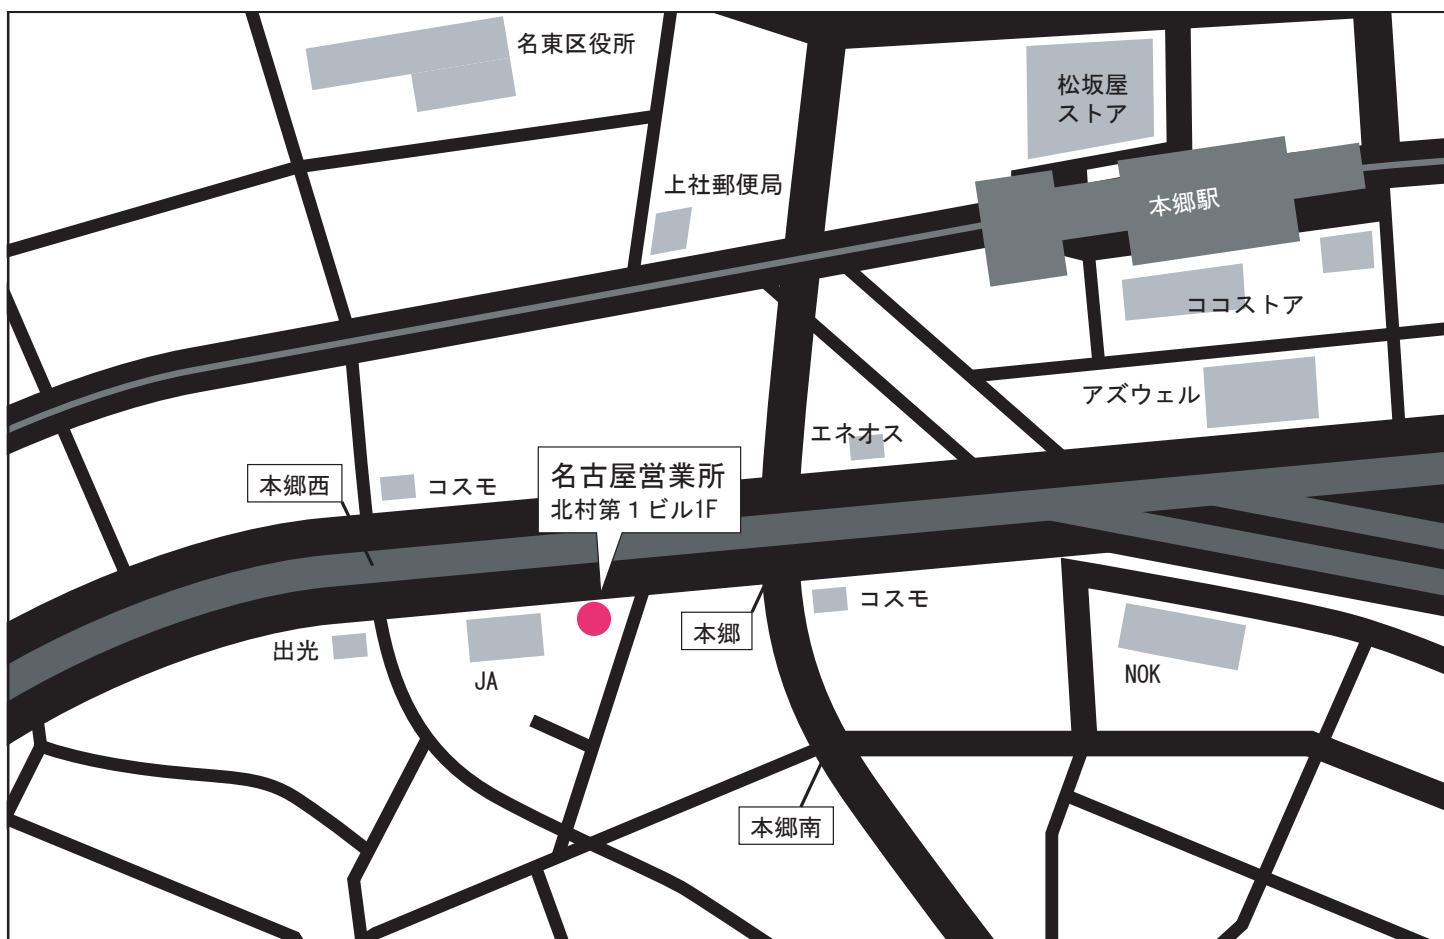

名古屋営業所

Access Map

▶ 名古屋営業所

愛知県名古屋市名東区上社3-609 北村第1ビル1F
TEL 052(705)1801 / FAX 052(705)1804

○営業取扱製品
精密測定機器

▶ 交通

地下鉄東山線本郷駅より徒歩7分