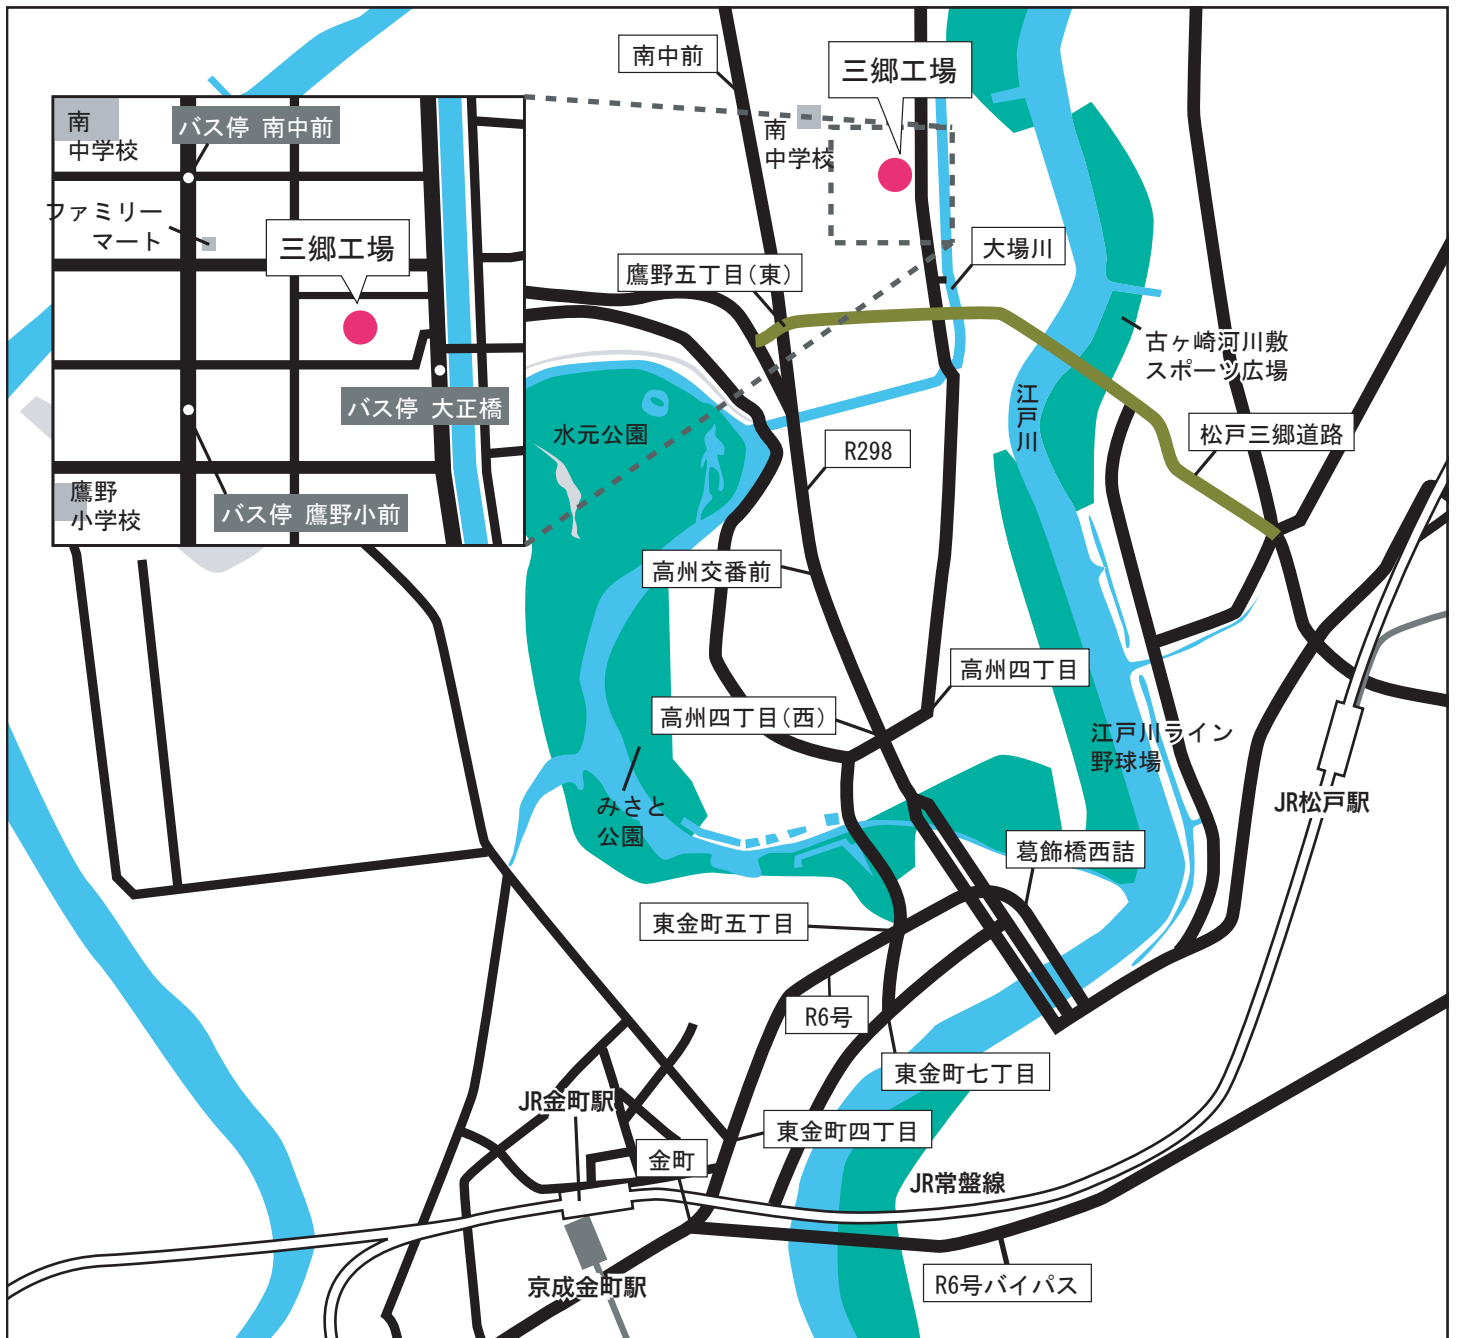

三郷工場

Access Map

三郷工場

埼玉県三郷市鷹野3-63

- ○三郷工場(代) TEL 048(955)1211 / FAX 048-955-1281
- ○総務部 TEL 048(955)1216
- ○流体機器 TEL 048(955)1212 / FAX 048-956-0631
- ○精密機器 TEL 048(955)1214 / FAX 048-955-1218
- ○真岡第二生産部 TEL 048(955)1201 / FAX 048-955-1218

交通

1. ○JR金町駅南口又は京成金町駅3番乗り場より東武バス(金52大膳橋経由)三郷団地行(約20分)「大正橋」下車すぐ
   - ○JR三郷駅(武蔵野線)3番乗り場より東武バス(金52大膳橋経由)金町駅行(約20分)「大正橋」下車すぐ
   - ○つくばエクスプレス三郷中央駅1番乗り場より東武バス(金52大膳橋経由)金町駅行(約10分)「大正橋」下車すぐ
2. ※各駅のバス停には複数の路線が発着しますので、必ず上記乗り場発、金52大膳橋経由のバスにご乗車下さい。