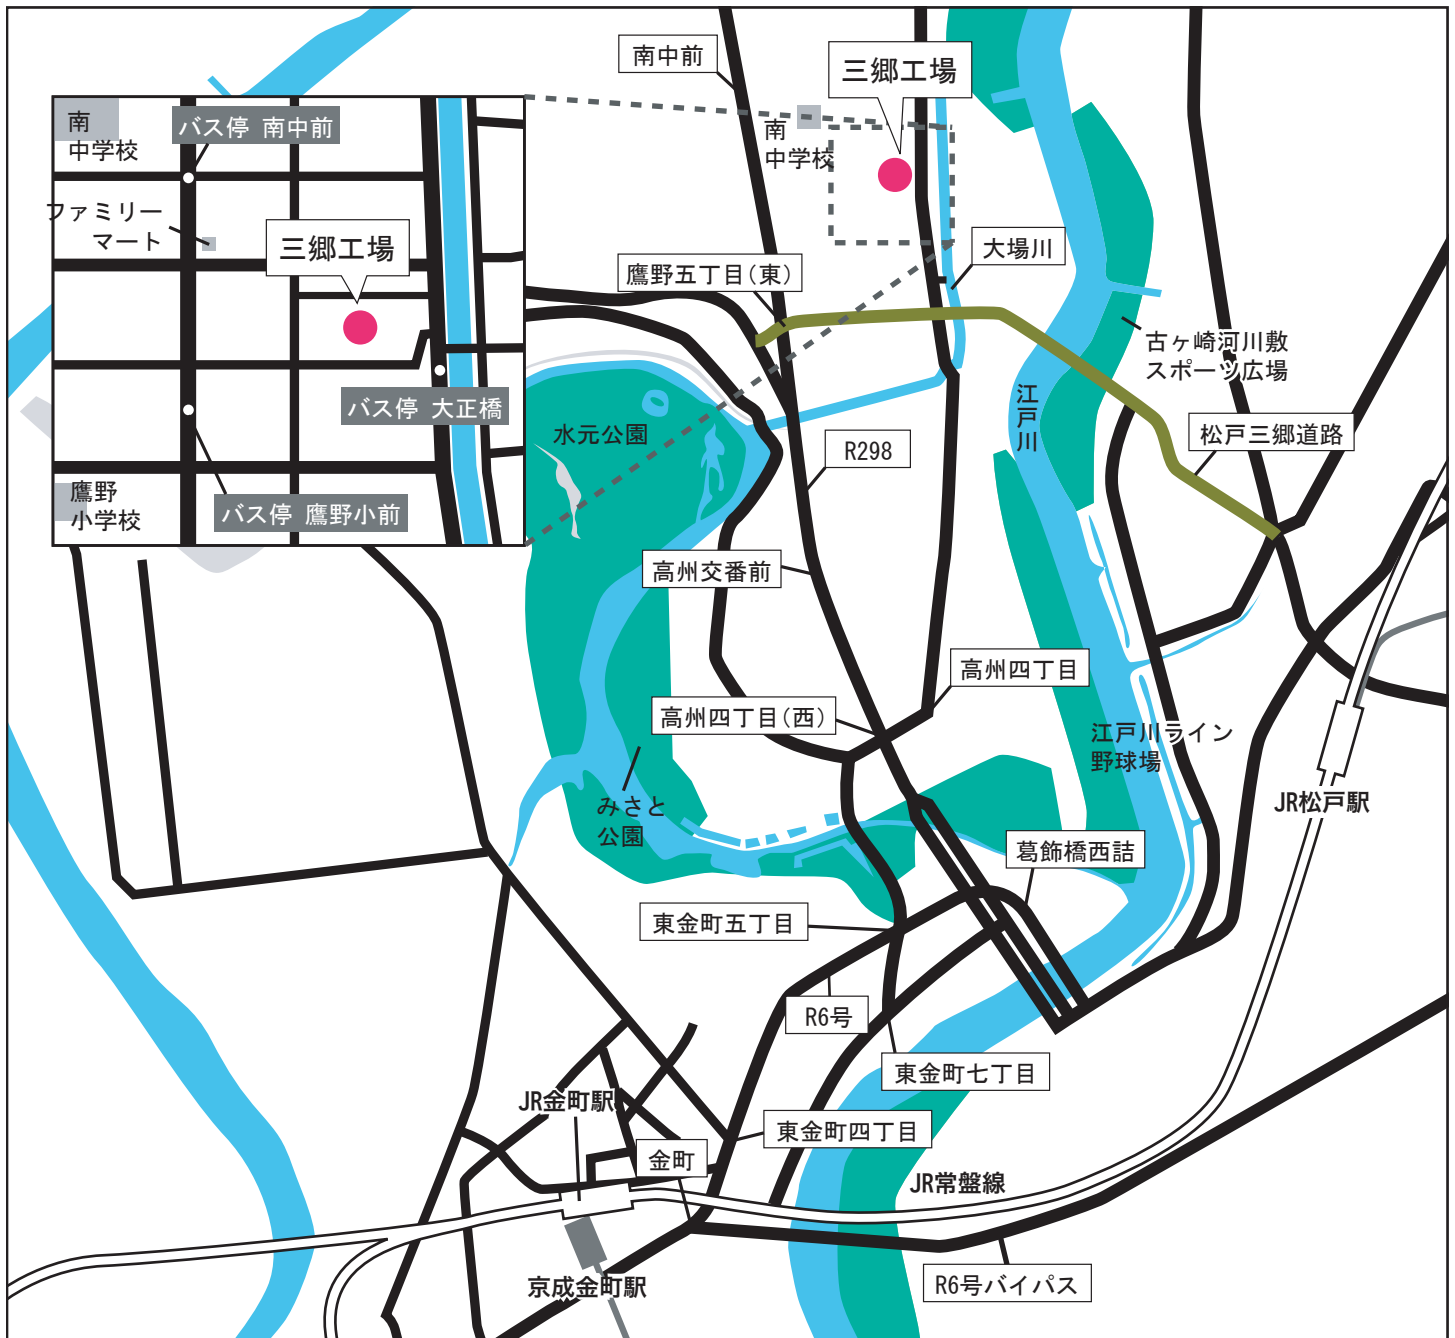

三郷工場

Access Map

三郷工場

埼玉県三郷市鷹野3-63

- ○三郷工場(代) TEL 048(955)1211 / FAX 048-955-1281
- ○総務部 TEL 048(955)1216
- ○流体機器 TEL 048(955)1212 / FAX 048-956-0631
- ○精密機器 TEL 048(955)1214 / FAX 048-955-1218
- ○真岡第二生産部 TEL 048(955)1201 / FAX 048-955-1218

交通

1. ○JR金町駅南口又は京成金町駅5番乗り場より東武バス(金52大膳橋経由)三郷団地行(約20分)「大正橋」下車すぐ
   - ○JR三郷駅(武蔵野線)3番乗り場より東武バス(金52大膳橋経由)金町駅行(約20分)「大正橋」下車すぐ
   - ○つくばエクスプレス三郷中央駅1番乗り場より東武バス(金52大膳橋経由)金町駅行(約10分)「大正橋」下車すぐ
2. ※各駅のバス停には複数の路線が発着しますので、必ず上記乗り場発、金52大膳橋経由のバスにご乗車下さい。